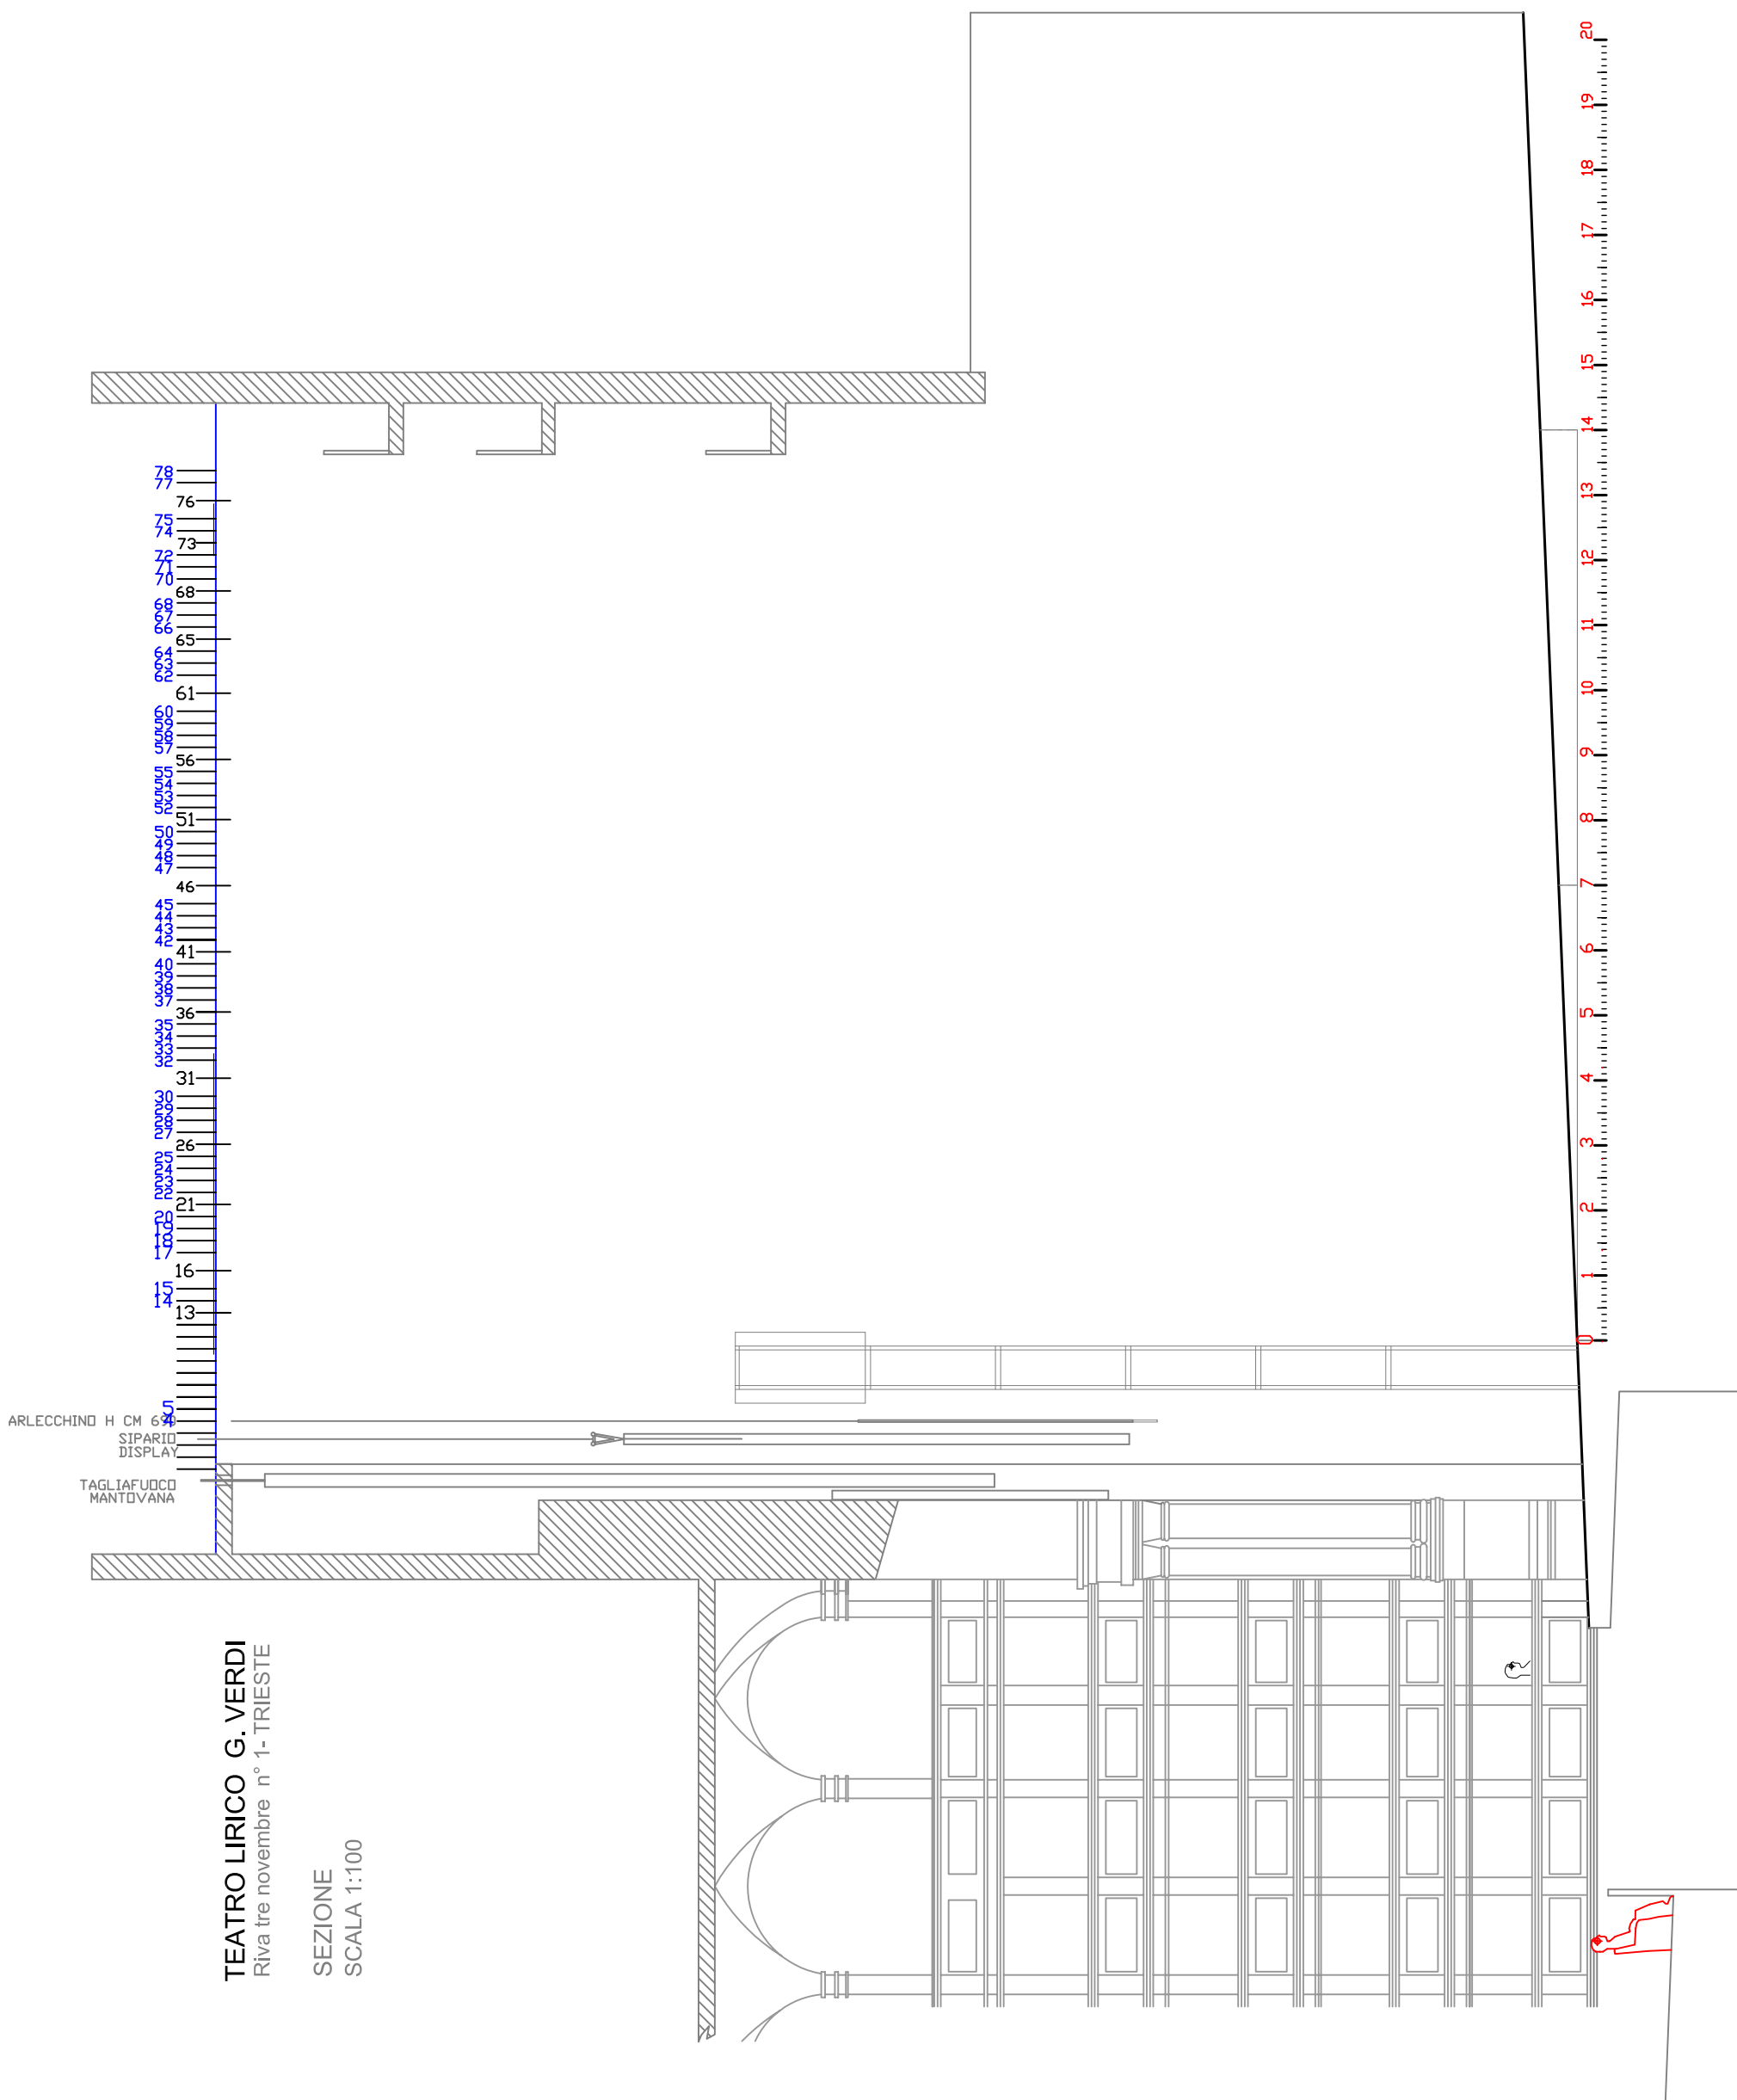

STAGIONE	DATA	TAVOLA	SCALA
TEATRO LIRICO GIUSEPPE VERDI FONDAZIONE TRIESTE		SCENOGRAFI	
		TITOLO	

TEATRO LIRICO G. VERDI
Riva tre novembre n° 1- TRIESTE

SEZIONE
SCALA 1:100