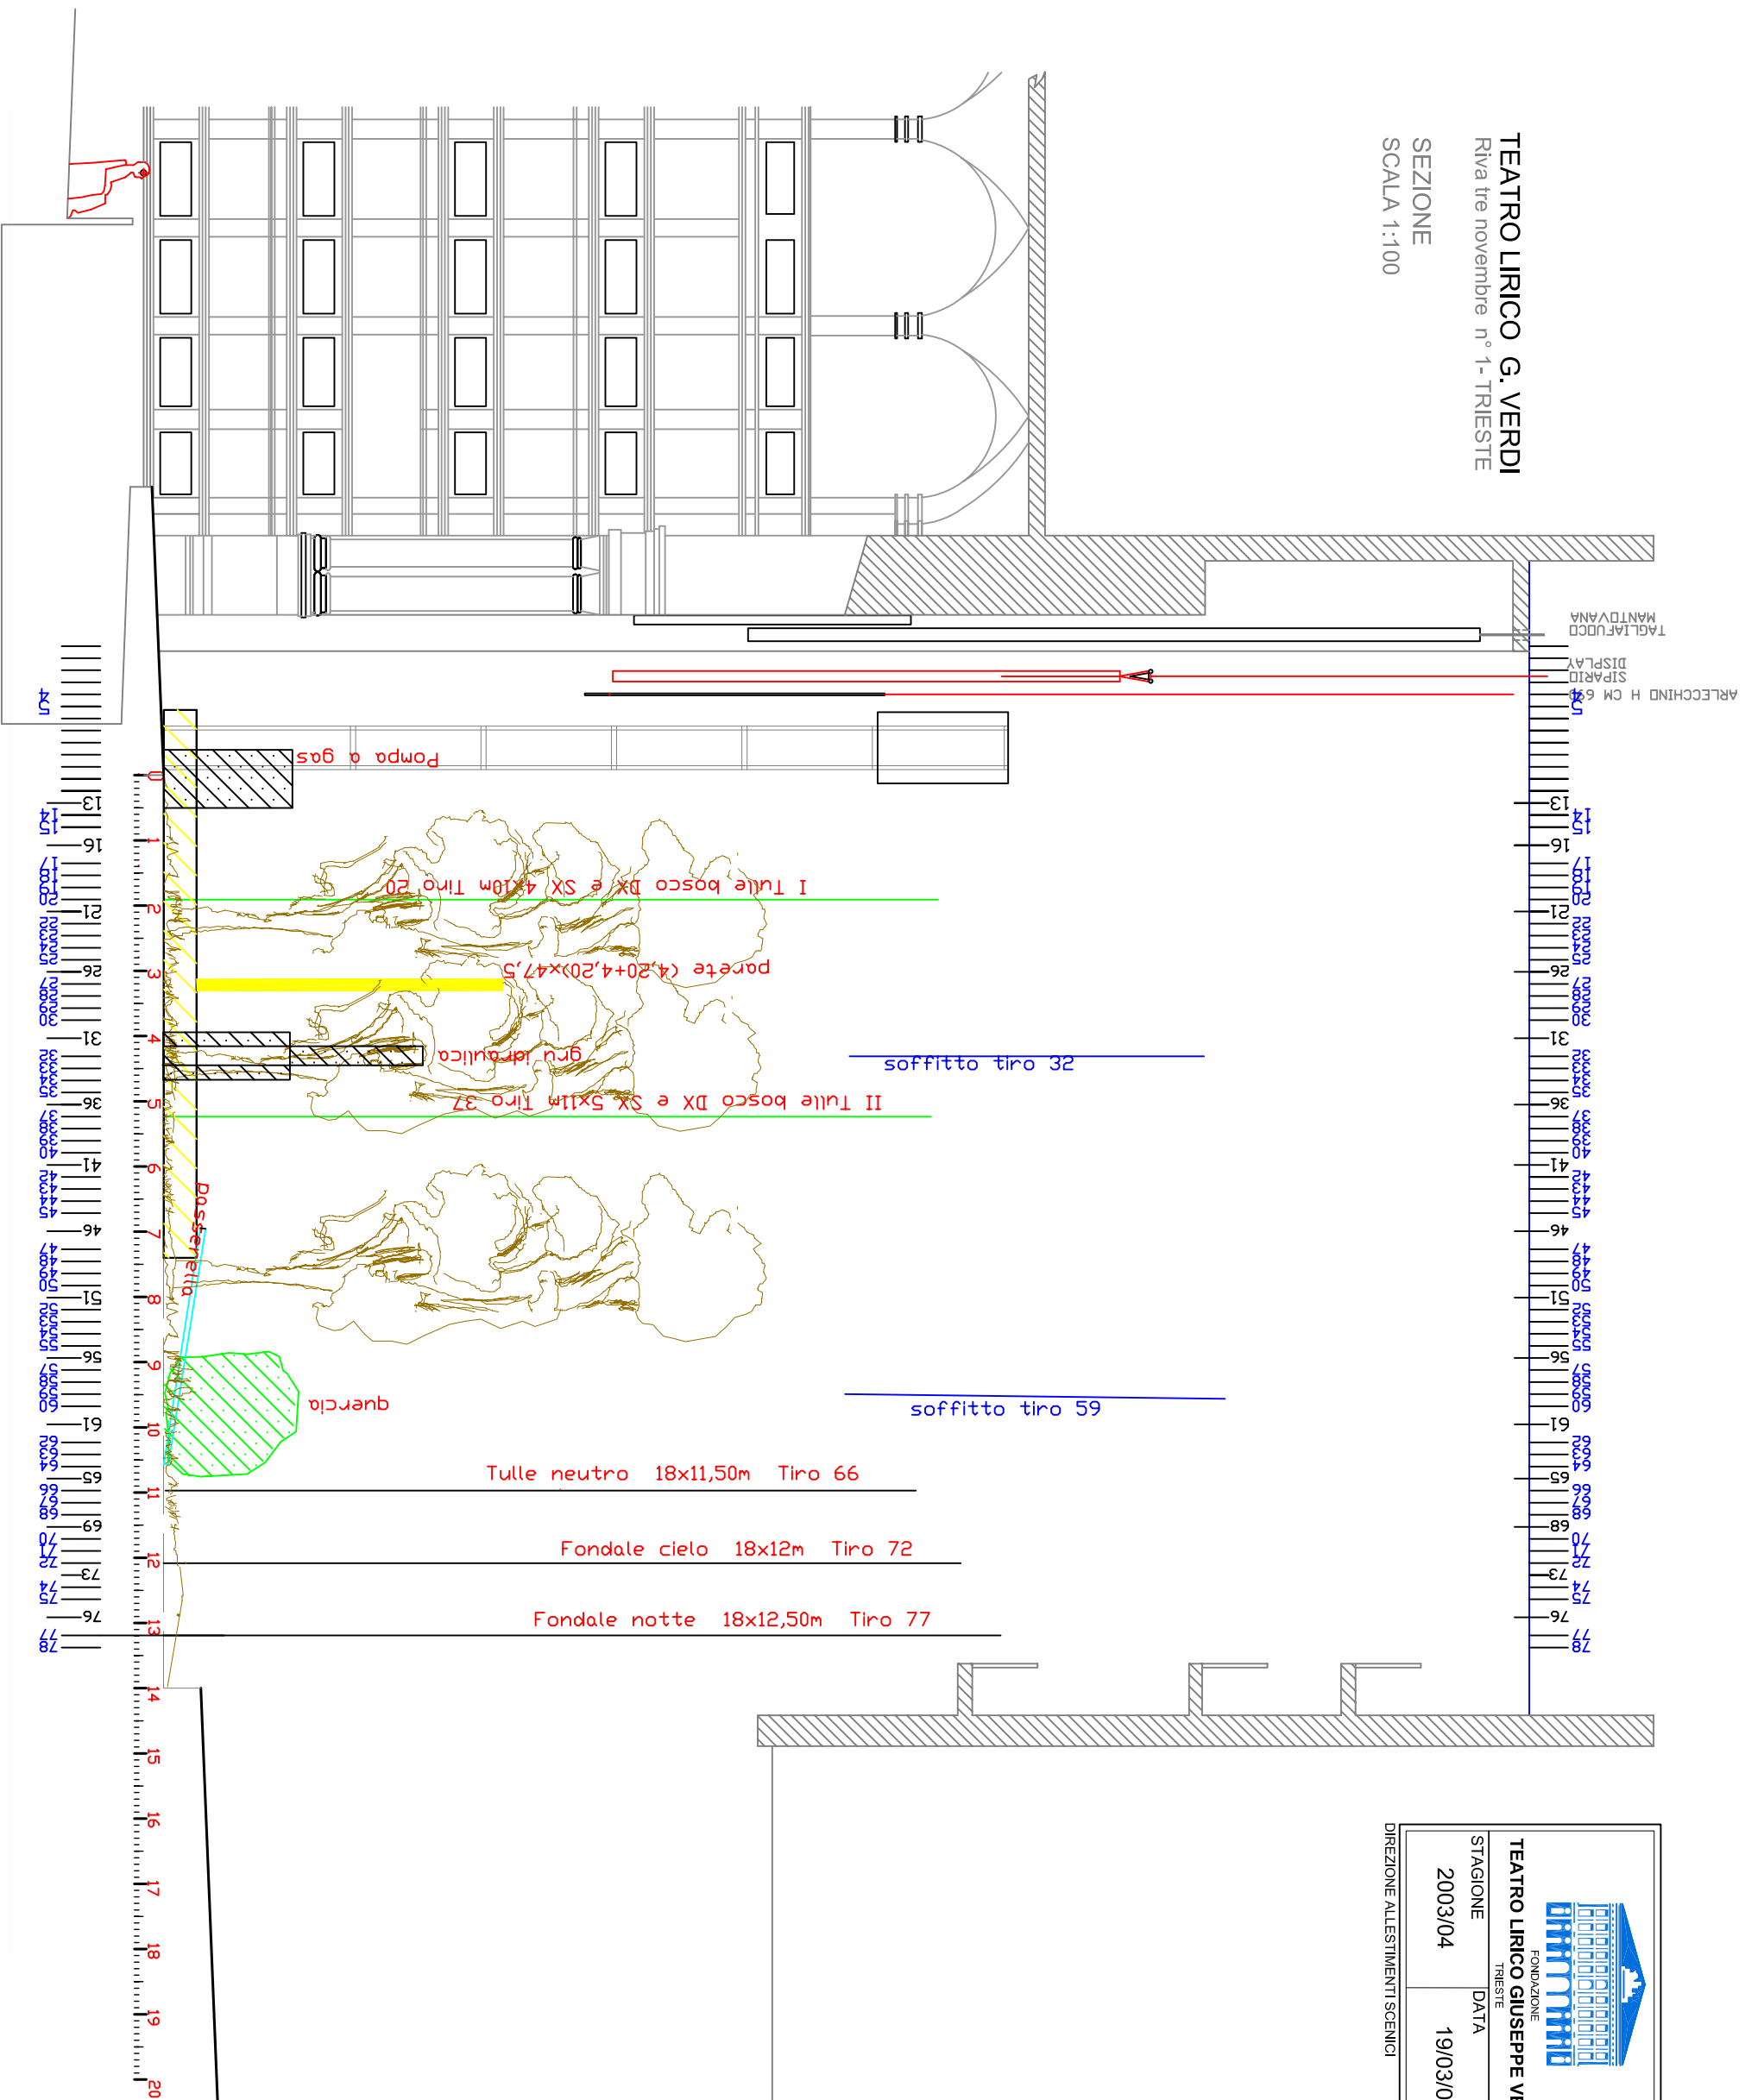

TEATRO LIRICO G. VERDI
Riva tre novembre n° 1 - TRIESTE

SEZIONE
SCALA 1:100

		TITOLO FALSTAFF G. VERDI	
TEATRO LIRICO GIUSEPPE VERDI TRIESTE		SCENOGRAFO G. M. FERCIONI	
STAGIONE 2003/04	DATA 19/03/04	TAVOLA 8	SCALA 1:100

DIREZIONE ALLESTIMENTI SCENICI