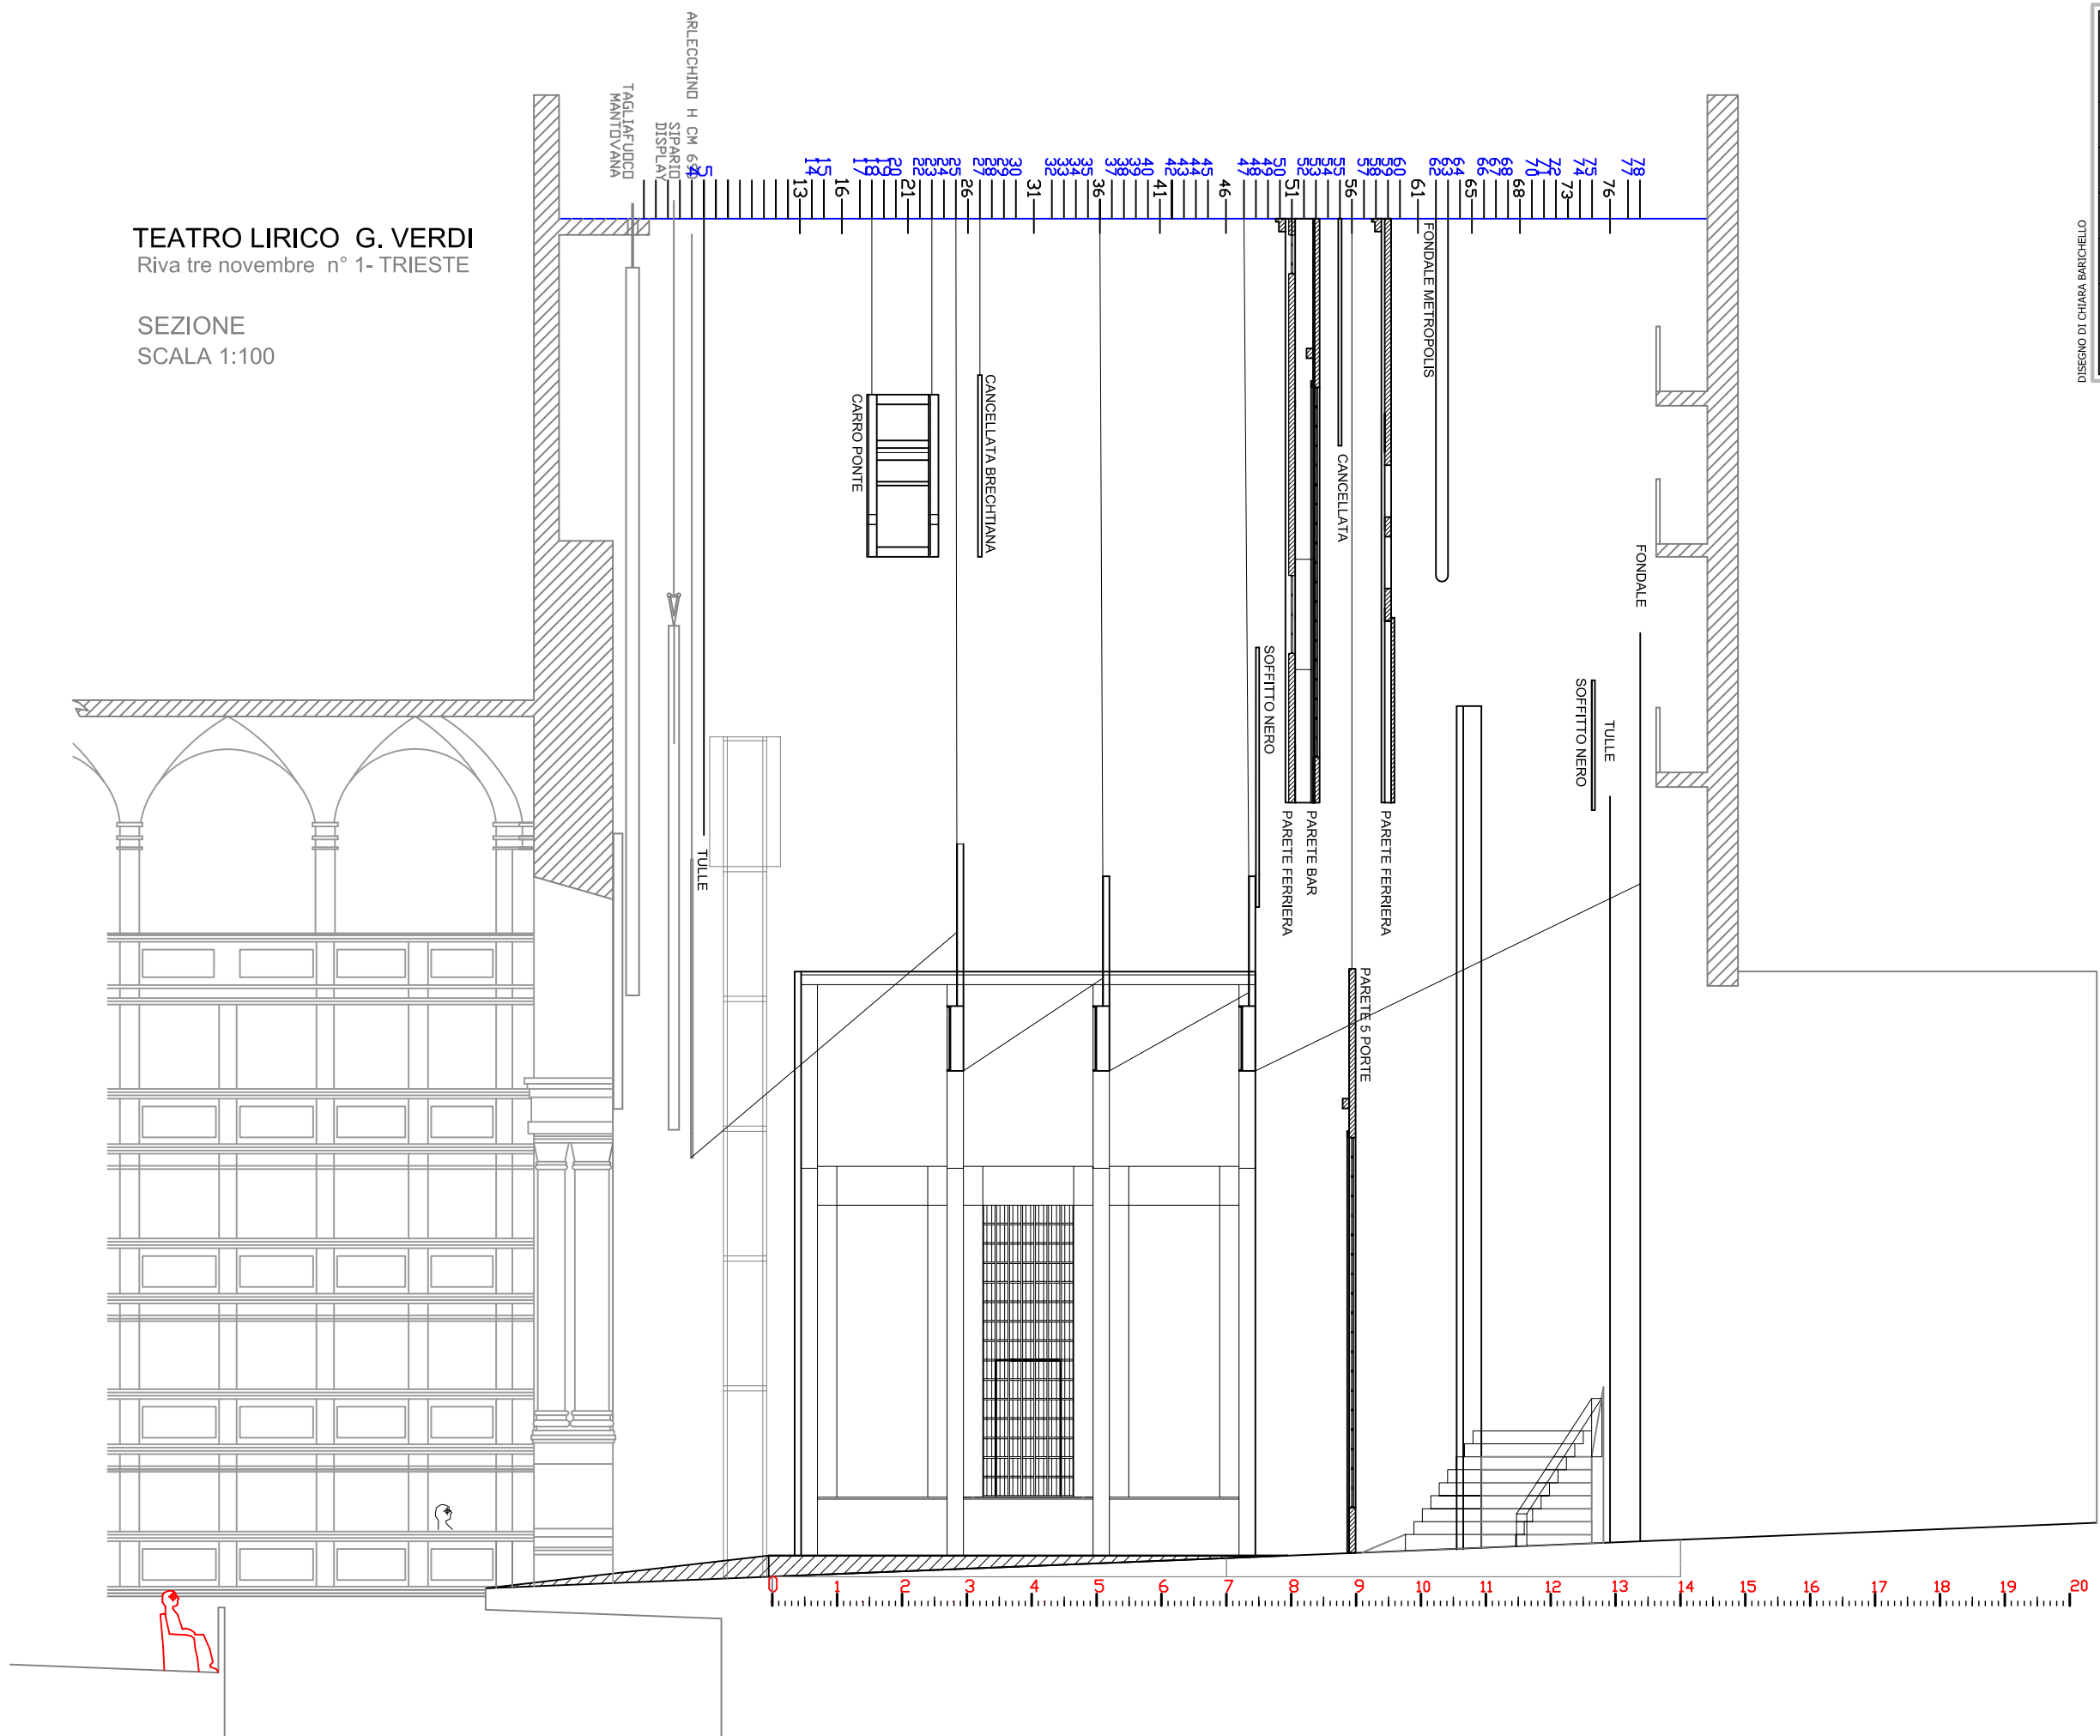

TEATRO LIRICO G. VERDI  
Riva tre novembre n° 1- TRIESTE

SEZIONE  
SCALA 1:100

Pier Paolo Bisleri  
SCENOGRFO

|   |                      |                |
|---|----------------------|----------------|
| OPERA<br>I CAVALIERI DI EKEBU' R. Zandonai              |                      |                |
| TEATRO<br>FONDAZIONE TEATRO LIRICO "G. VERDI" - TRIESTE |                      |                |
| REGIA<br>FEDERICO TIEZZI                                | TAVOLA<br><b>S/6</b> |                |
| STAGIONE<br>2004/05                                     | DATA<br>19.05.2004   | SCALA<br>1:100 |
| NOTE<br>ATTO II - SALONE FESTA/TEATRO                   |                      |                |

DISEGNO DI CHIARA BARICHELLO