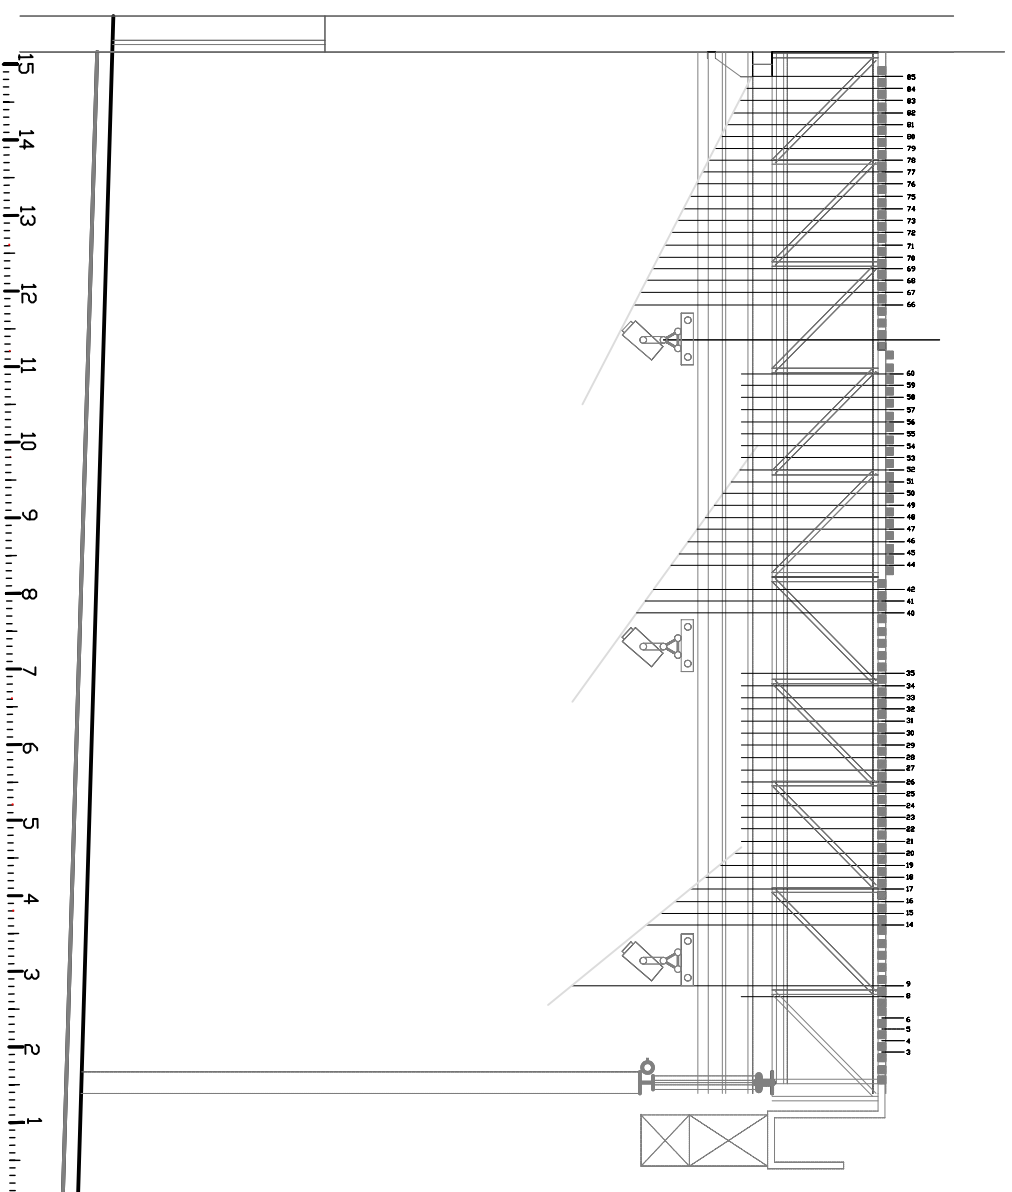

TEATRO LIRICO G. VERDI
Riva tre novembre n° 1 - TRIESTE
SALA TRIPCOVICH

SEZIONE
SCALA 1:50

 FONDAZIONE TEATRO LIRICO GIUSEPPE VERDI TRIESTE		TITOLO	
		SCENOGRAFO	
STAGIONE	DATA	TAVOLA	SCALA

DIREZIONE ALLESTIMENTI SCENICI