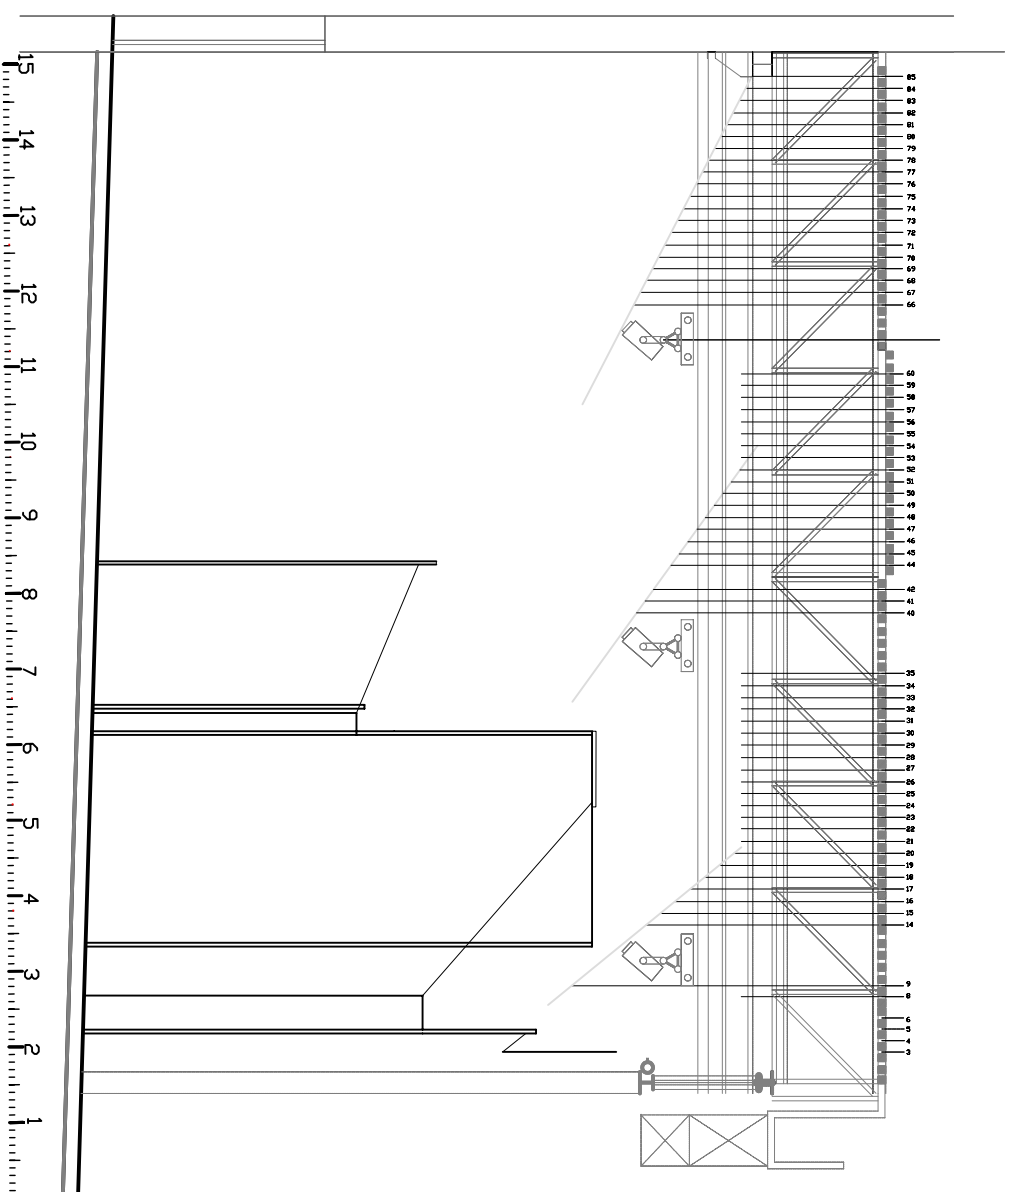

**TEATRO LIRICO G. VERDI**  
Riva tre novembre n° 1 - TRIESTE  
**SALA TRIPCOVICH**

**SEZIONE**  
**SCALA 1:50**

		<b>TITOLO</b> <b>IL PIGMALLIONE</b>	
<b>TEATRO LIRICO GIUSEPPE VERDI</b> TRIESTE		G. DONIZETTI SCENOGRAFO <b>P. P. BISLERI</b>	
<b>STAGIONE</b> 2003/04	<b>DATA</b> 05/11/03	<b>TAVOLA</b> <b>2</b>	<b>SCALA</b> 1:100

DIREZIONE ALLESTIMENTI SCENICI

DISEGNO DI CHIARA BARICHELLO